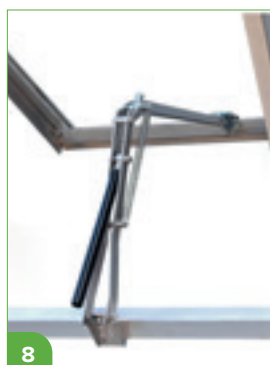

## OPTIONELE STALEN FUNDERING VOOR OPTIMAAL PLAATSINGSCOMFORT

- ✓ Optionele verzinkte stalen basis
- ✓ Verhoogt de serre met 12 cm
- ✓ Zorgt voor de juiste stabiliteit van de serre