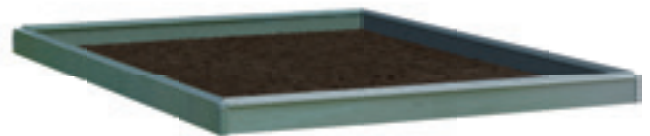

Ontdek de plek waar alles  
groeit en bloeit!

ALUMINIUM

ZWART  
RAL 9005

GROEN  
RAL 6009

- ✓ Verkrijgbaar in drie verschillende kleuren
- ✓ Soepel schuivende deur en dakraam voor effectieve ventilatie
- ✓ Perfecte beginnersserre die in de meeste tuinen past
- ✓ Geïntegreerde goot
- ✓ 3 mm gehard glas over de volledige lengte wat zorgt voor een elegante uitstraling

## OPTIONELE STALEN FUNDERING VOOR OPTIMAAL PLAATSINGSCOMFORT

- ✓ Optionele verzinkte stalen basis
- ✓ Verhoogt de serre met 12 cm
- ✓ Zorgt voor de juiste stabiliteit van de serre

## IVY - 5,0 m<sup>2</sup>

- Breedte (m): 1,93
- Lengte (m): 2,57
- Goothoogte (m): 1,21
- Nokhoogte (m): 1,95
- 1 deur + 1 dakraam
- Deuropening (m): 1,61 x 0,60
- **Optionele stalen fundering**

ALU

GROEN

## LILY - 6,2 m<sup>2</sup>

- Breedte (m): 1,93
- Lengte (m): 3,19
- Goothoogte (m): 1,21
- Nokhoogte (m): 1,95
- 1 deur + 2 dakramen
- Deuropening (m): 1,61 x 0,60
- **Optionele stalen fundering**

ALU

GROEN