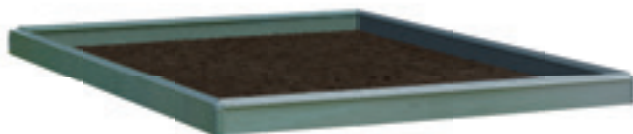

Découvrez l'endroit où tout
pousse et fleurit !

ALUMINIUM

NOIR
RAL 9005

VERT
RAL 6009

- ✓ Disponible en trois couleurs différentes
- ✓ Porte coulissante et souple et lucarne pour une ventilation efficace
- ✓ Une serre parfaite pour débutants qui s'adapte à la plupart des jardins
- ✓ Gouttière intégrée
- ✓ Verre trempé de 3 mm sur toute la longueur, offrant une apparence élégante

EMBASE OPTIONNELLE POUR UN CONFORT D'INSTALLATION OPTIMAL

- ✓ Embase optionnelle en acier galvanisé
- ✓ Augmente la serre de 12 cm
- ✓ Assure la stabilité adéquate de la serre

IVY - 5,0 m²

- Largeur (m): 1,93
- Longueur (m): 2,57
- Hauteur gouttière (m): 1,21
- Hauteur faîtière (m): 1,95
- 1 porte + 1 lucarne
- Ouverture de porte (m): 1,61 x 0,60
- Embase optionnelle

ALU

VERT

NOIR

LILY - 6,2 m²

- Largeur (m): 1,93
- Longueur (m): 3,19
- Hauteur gouttière (m): 1,21
- Hauteur faîtière (m): 1,95
- 1 porte + 2 lucarnes
- Ouverture de porte (m): 1,61 x 0,60
- Embase optionnelle

ALU

VERT

NOIR

OLIVER - 9,9 m²

- Largeur (m): 2,57
- Longueur (m): 3,84
- Hauteur gouttière (m): 1,20
- Hauteur faîtière (m): 2,23
- 1 porte + 2 lucarnes
- Ouverture de porte (m): 1,68 x 0,60
- Embase optionnelle