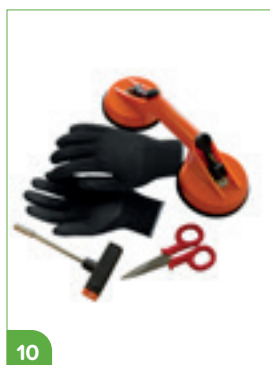

Découvrez l'endroit où tout
pousse et fleurit !

ALUMINIUM

NOIR
RAL 9005

VERT
RAL 6009

- ✓ Disponible en trois couleurs différentes
- ✓ Porte coulissante et souple et lucarne pour une ventilation efficace
- ✓ Une serre parfaite pour débutants qui s'adapte à la plupart des jardins
- ✓ Gouttière intégrée
- ✓ Verre trempé de 3 mm sur toute la longueur, offrant une apparence élégante

EMBASE OPTIONNELLE POUR UN CONFORT D'INSTALLATION OPTIMAL

- ✓ Embase optionnelle en acier galvanisé
- ✓ Augmente la serre de 12 cm
- ✓ Assure la stabilité adéquate de la serre

IVY - 5,0 m²

- Largeur (m): 1,93
- Longueur (m): 2,57
- Hauteur gouttière (m): 1,21
- Hauteur faîtière (m): 1,95
- 1 porte + 1 lucarne
- Ouverture de porte (m): 1,61 x 0,60
- Embase optionnelle