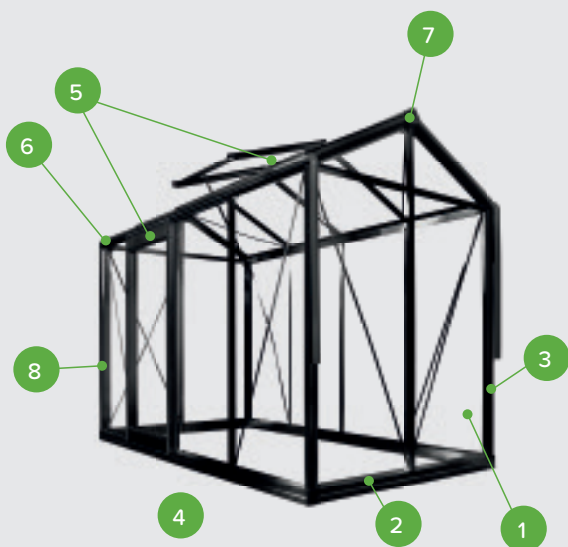

ACD® Prestige, c'est la qualité pour la vie.