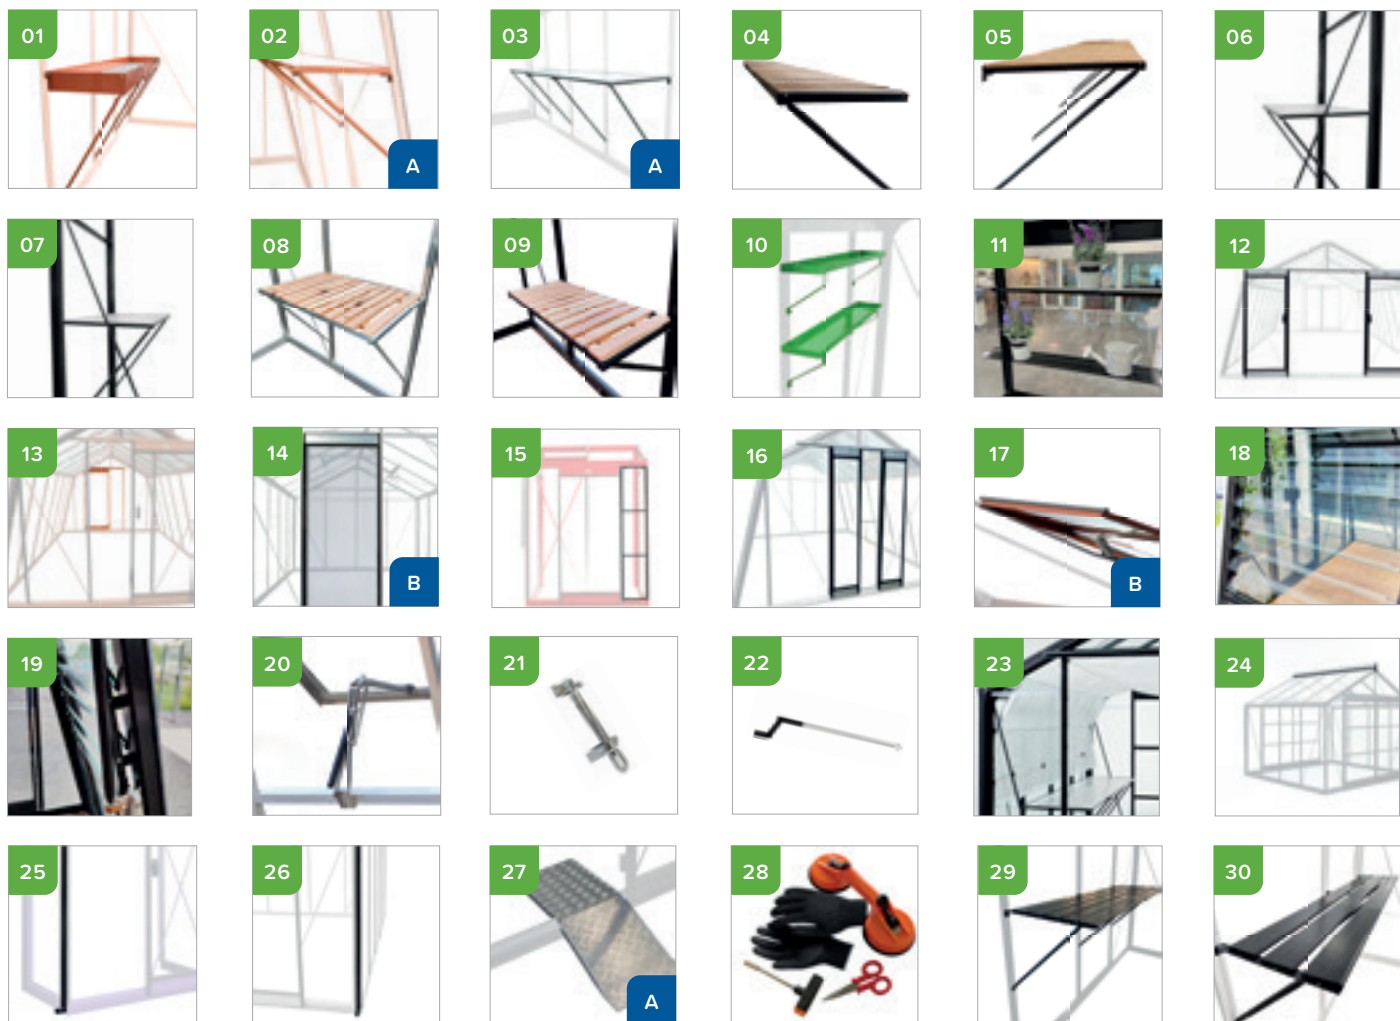

### PERSONNALISEZ

Optez pour des ornements de façage élégants, des couleurs personnalisées ou des finitions uniques. Votre véranda ne sera ainsi pas seulement fonctionnelle, mais aussi un véritable atout visuel dans votre jardin.

### PROTECTION ET ÉCLAIRAGE

Toujours prêt, en toute saison. Voiles d'ombrage contre le soleil intense, rampes d'accès pour une entrée facile : avec les bons accessoires, votre véranda ou jardin d'hiver est parfaitement équipé pour toutes les conditions météorologiques et chaque saison.

## Accessoires et packs avantage

		ALU	RAL
01	Table de culture	€ 159	€ 199
02	Étagère universelle 225 cm x 32 cm	€ 89	€ 119
03	Table de travail universelle 225 cm x 52 cm	€ 119	€ 159
04	Étagère universelle avec bois	€ 129	€ 159
05	Table de travail universelle avec bois	€ 169	€ 209
06	Petite table 71,5 x 52 cm	€ 69	€ 89
07	Petite étagère 71,5 x 32 cm	€ 49	€ 69
08	Petite table avec bois	€ 89	€ 109
09	Petite étagère avec bois	€ 69	€ 89
10	Set de 2 étagères	€ 69	€ 99

		ALU	RAL
22	Manivelle - 110 cm	€ 69	
23	Toile d'ombrage prof.	vanaf € 135	
24	Décoration faitière	vanaf € 139	
25	Set de descentes d'eau en alu	€ 139	(RAL9005)
26	Set de descentes d'eau en pvc	€ 69	(RAL9005)
27	set de 2 rampes en acier galvanisé	€ 139	
28	Kit de montage	€ 32,95	
29	Table en aluminium 147,6cm x 52,5cm	€ 159	(RAL9005)
30	Étagère en aluminium 147,6cm x 32,5cm	€ 119	(RAL9005)