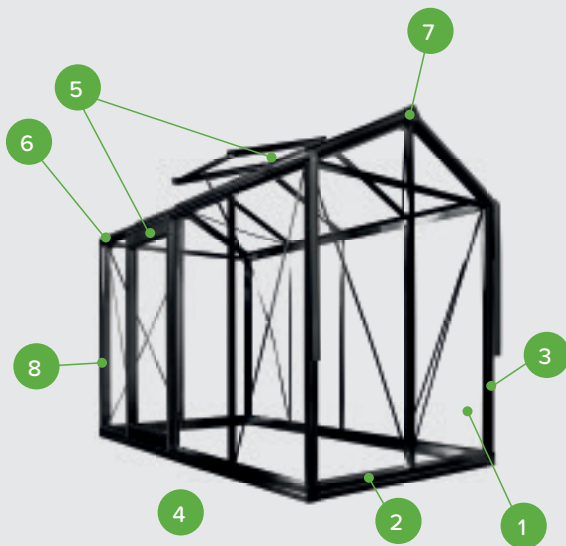

## MICCOLO URBAN MUURSERRE

De Miccolo muurserre van ACD® is ontworpen om perfect aan te sluiten tegen een muur of schutting. Dankzij het compacte formaat is ze ideaal voor terrassen, stadstuinen of balkons waar elke vierkante meter telt.

### MICCOLO M03 • 1,85 M<sup>2</sup>

B 0,82 m x L 2,24 m x H 2,19 m  
1 deur + 1 dakraam

### MICCOLO M04 • 2,46 M<sup>2</sup>

B 0,82 m x L 2,98 m x H 2,19 m  
1 deur + 1 dakraam

Ondanks haar bescheiden afmetingen is ze verrassend ruim en functioneel. Met haar stijlvolle design past ze naadloos in het urban gamma van ACD® – slim, elegant en helemaal op maat van het moderne stadsleven.

## PICCOLO URBAN SERRE

De Piccolo-serre is een volwaardige serre in een handig miniformaat. Ze is vrijstaand, stevig en perfect voor wie weinig ruimte heeft, maar toch volop wil genieten van eigen kweek.