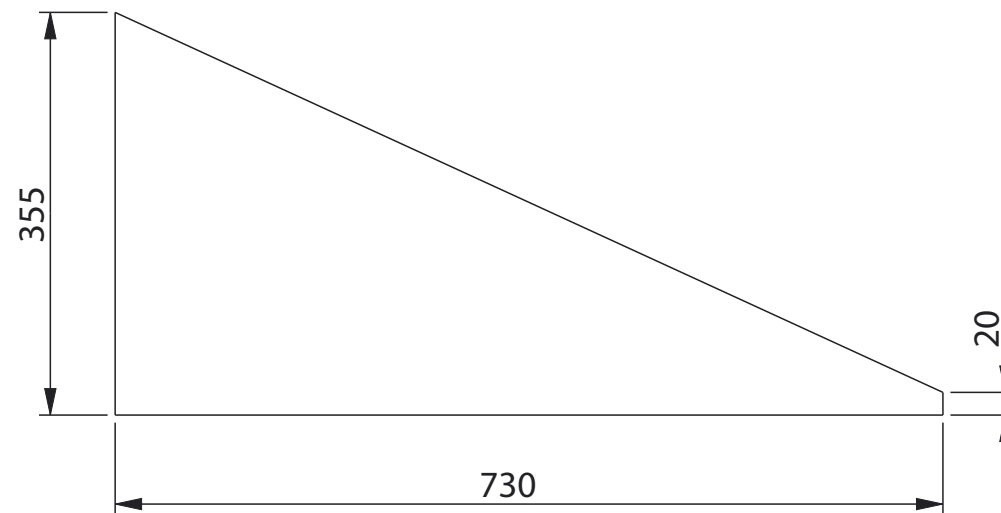

**Tip !** Controleer aantallen en afmetingen.

**Conseil !** Vérifier quantités et dimensions.

**Tip !** Check quantities and dimensions.

AA: 1650 x 730	3x	Float/Klaar/Clair 4mm*
AB : 1410 x 730	1x	Float/Klaar/Clair 4mm*
CK: 780 x 730	1x	Float/Klaar/Clair 4mm*
BR : 817 x 730	1x	Float/Klaar/Clair 4mm*
EG: zie tekening	2x	Float/Klaar/Clair 4mm*

\* Mogelijk in veiligheidsglas of in niet gehard tuinbouwglas.  
Possible en verre sécurit/trempé ou non-sécurit.  
Possible in safety glass or in non-safety glass.