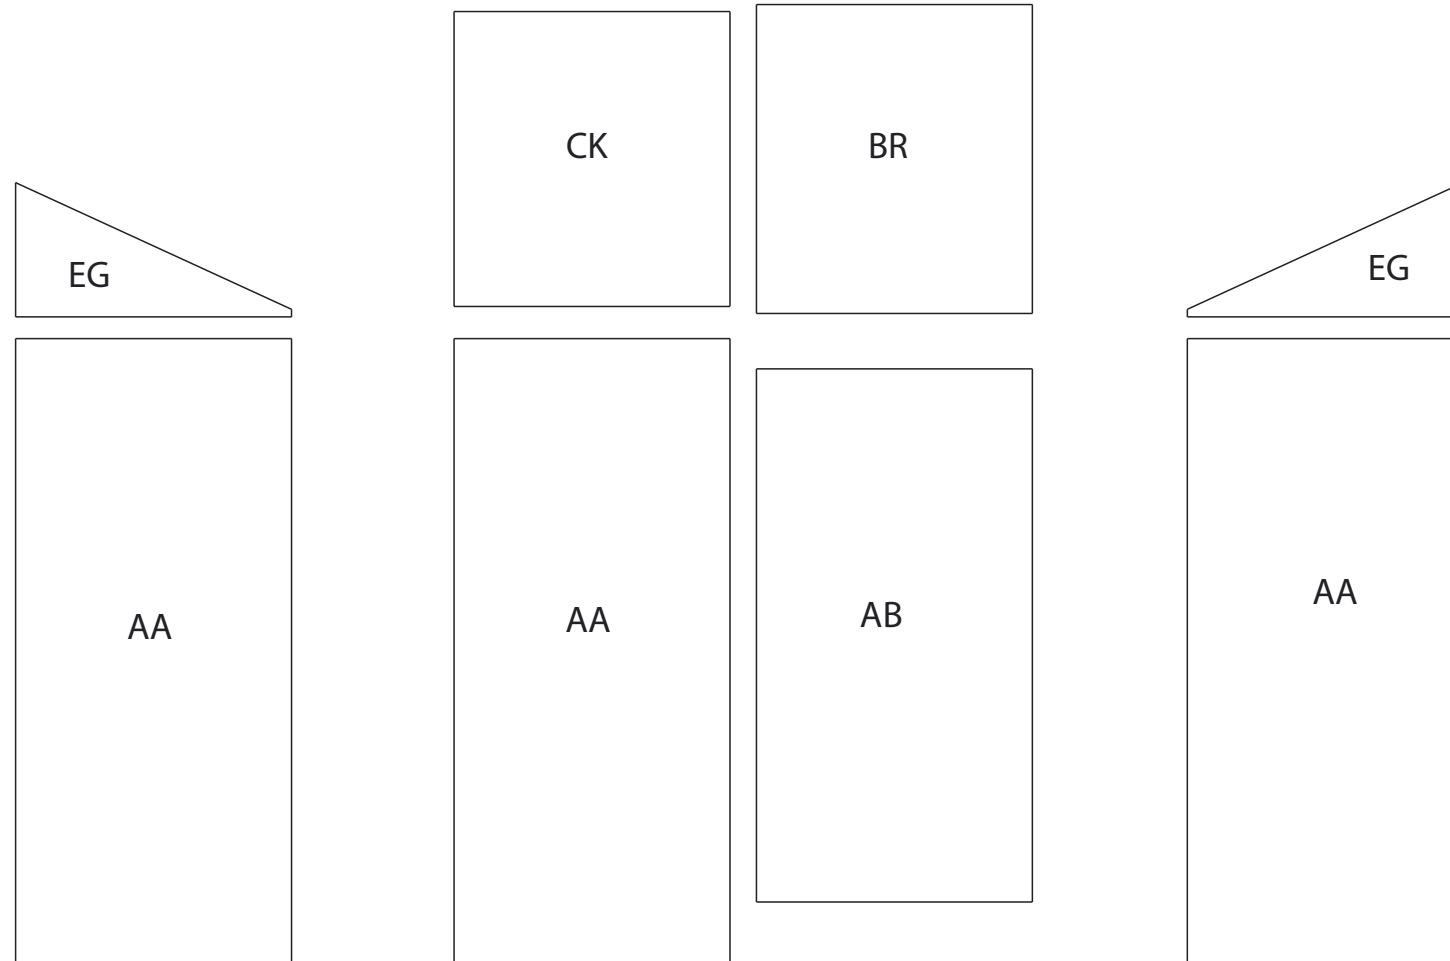

**Tip !** Controleer aantallen en afmetingen.

**Conseil !** Vérifier quantités et dimensions.

**Tip !** Check quantities and dimensions.

AA: 1650 x 730	3x	Float/Klaar/Clair 4mm*
AB : 1410 x 730	1x	Float/Klaar/Clair 4mm*
CK: 780 x 730	1x	Float/Klaar/Clair 4mm*
BR : 817 x 730	1x	Float/Klaar/Clair 4mm*
EG: zie tekening	2x	Float/Klaar/Clair 4mm*

\* Mogelijk in veiligheidsglas of in niet gehard tuinbouwglas.  
Possible en verre sécurit/trempé ou non-sécurit.  
Possible in safety glass or in non-safety glass.